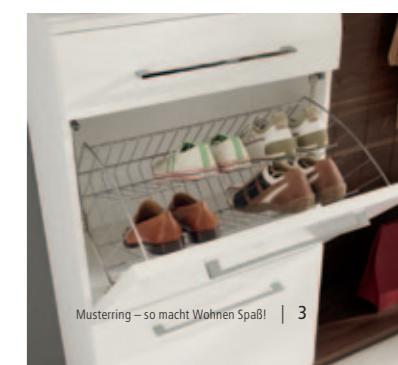

INFORMATION

DETAILS

■ Ausführungen:

- Echtholz furnier Kernbuche
- Echtholz furnier Nussbaum
- Lack weiß
- Lack cappuccino

■ **Korpuse, Fronten und Oberböden** können in beliebigen Ausführungen kombiniert werden.

■ Paneele in 3 Optiken:

- Schlicht
- Stone S
- Gletcher Wall-System

■ **Paneel schlicht** mit 4 festen Kleiderhaken

■ **Paneel mit Gletcher Wall-System:** Verchromte Kleiderhaken können nach Bedarf versetzt und eingehängt werden.

■ **Paneele** mit Abstandhalter und verdeckter Kleiderstange

■ **Hänge- und Paneelspiegel** mit Ablage, auf Wunsch mit LED-Beleuchtung

■ **Klappen und Topfbänder** mit Softabstoppung

■ **Schubkästen** mit Selbsteinzug und Softabstoppung

■ Designs:

- Core beech real wood veneer
- Walnut real wood veneer
- White lacquer
- Cappuccino lacquer

■ **Carcass, front and top shelf designs** can be combined any way you want.

■ Panels in three looks:

- Plain
- Stone S
- Gletcher Wall-System

■ **Plain panel** with four fixed clothes hooks

■ **Panel with Gletcher Wall-System:** chrome-plated clothes hooks can be added and moved as desired.

■ **Panels** with spacers and concealed hanging rail

■ **Wall and panel mirrors** with shelf, also available with LED lighting if desired

■ **Flaps and cup hinges** with SoftStop

■ **Drawers** self-closing and with SoftStop

Further information: please refer to list of prices and types

Weitere Infos: siehe Preis- und Typenliste

ELANA

Schickes Dielenprogramm in hochwertiger Verarbeitung! Mit vielen Einzelementen, die nach Bedarf und Raumangebot zu variantenreichen Kombinationen zusammengestellt werden können. Ausführungen: Kernbuche und Nussbaum furniert, Lack weiß; Front- und Plattenausführungen gibt es zusätzlich in Lack cappuccino. Zum Programm gehören Unterteile, Schränke, Paneele und Spiegel.