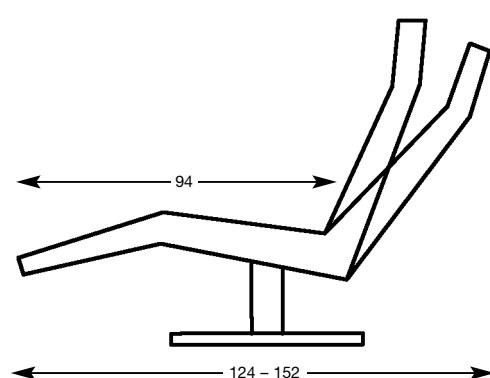

Zithoogte:

**medium**

Standaard

**Poot 22**

**Poot 23**

**Poot 25**

**Poot 83**

Verklaring van de pootvarianten,  
zie hoofdcatalogus pagina 2

	Voet 22/23/25/83 Ø 62,0 cm
	Verstelling standaard (gasdrukveer)
Artikel	<b>Voet. . - TS/GF</b>

De opgegeven afmetingen zijn bij benadering in cm.