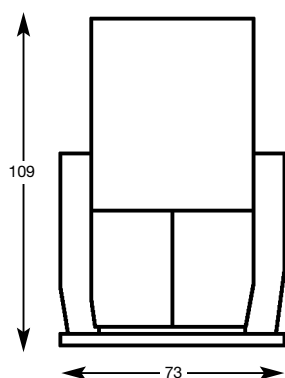

Zithoogte:

**medium**

Standaard

**Poot 22**

**Poot 23**

**Poot 25**

**Poot 83**

Verklaring van de pootvarianten,  
zie hoofdcatalogus pagina 2

	Voet 22/23/25/83 Ø 62,0 cm
	Verstelling standaard (gasdrukveer)
Artikel	<b>Voet. . - TS/GF</b>

De opgegeven afmetingen zijn bij benadering in cm.