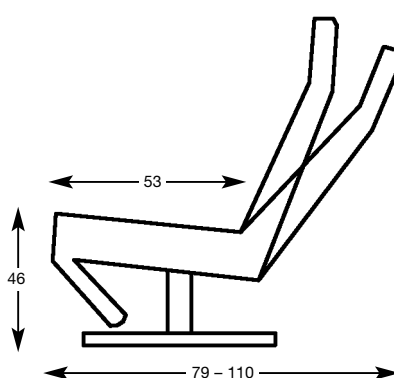

Zithoogte:

**medium**

Standaard

**Poot 22**

**Poot 23**

**Poot 25**

**Poot 83**

Verklaring van de pootvarianten,  
zie hoofdcatalogus pagina 2

	Voet 22/23/25/83 Ø 62,0 cm
	Verstelling standaard (gasdrukveer)
Artikel	<b>Voet. . - TS/GF</b>

De opgegeven afmetingen zijn bij benadering in cm.