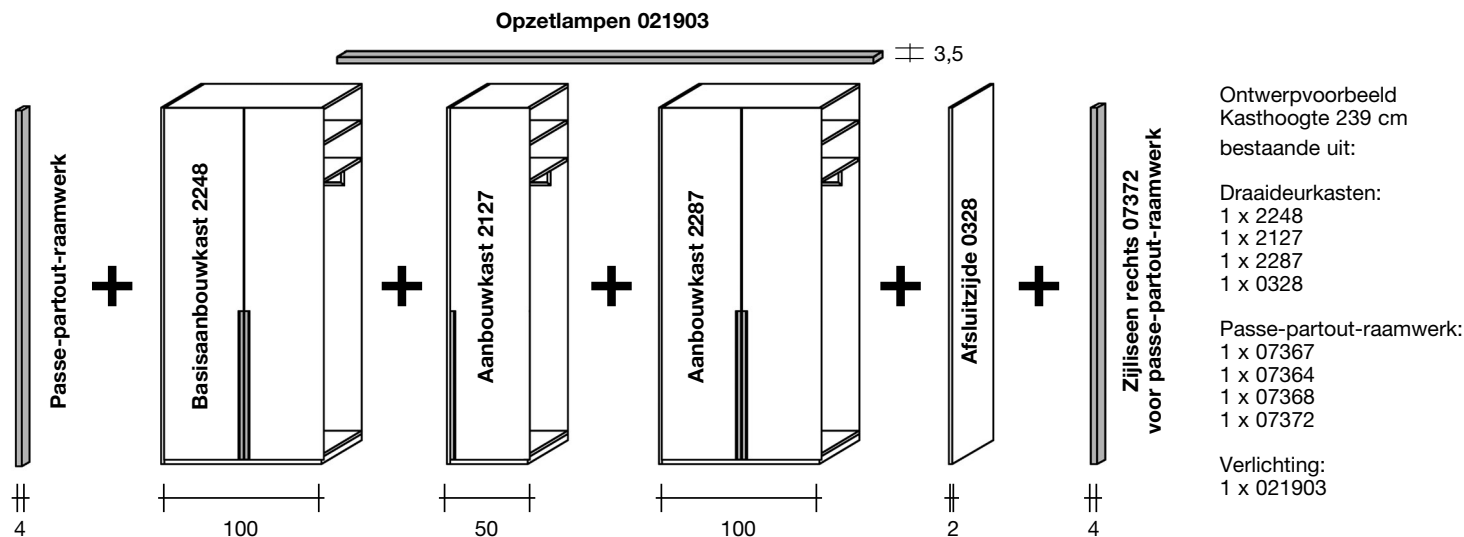

Tegen meerprijs: deur met spiegel, opzetslampen en verdere accessoires, zie pagina 9 + 10.

Ontwerpvoorbeeld voor aanbouwsysteem met draaideuren

Aanbouwsysteem met draaideuren (basisaanbouwkasten)

Binnenzijde 55 cm, incl. 2 planken, 1 kledingroede per vak