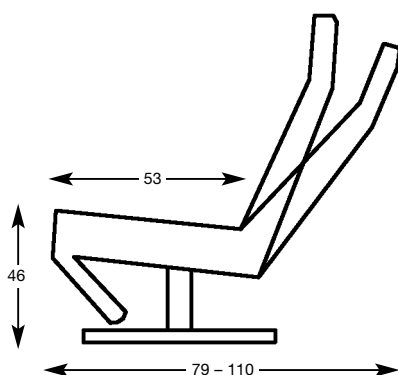

Zithoogte:

**medium**

Standaard

**Poot 22**

**Poot 23**

**Poot 25**

**Poot 83**

Verklaring van de pootvarianten,  
zie hoofdcatalogus pagina 2

	Voet 22/23/25/83 Ø 62,0 cm
	Verstelling standaard (gasdrukveer)
Artikel	<b>Voet. - TS/GF</b>

De opgegeven afmetingen zijn bij benadering in cm.