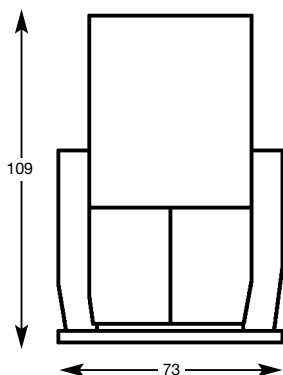

Zithoogte:

**medium**

Standaard

**Poot 22**

**Poot 23**

**Poot 25**

**Poot 83**

Verklaring van de pootvarianten,  
zie hoofdcatalogus pagina 2

	Voet 22/23/25/83 Ø 62,0 cm
	Verstelling standaard (gasdrukveer)
Artikel	<b>Voet. - TS/GF</b>

De opgegeven afmetingen zijn bij benadering in cm.