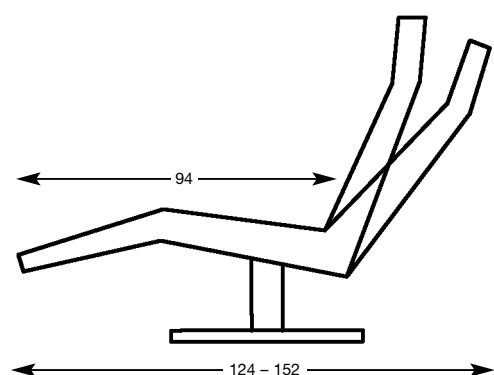

Zithoogte:

**medium**

Standaard

**Poot 22**

**Poot 23**

**Poot 25**

**Poot 83**

Verklaring van de pootvarianten,  
zie hoofdcatalogus pagina 2

	Voet 22/23/25/83 Ø 62,0 cm
	Verstelling standaard (gasdrukveer)
Artikel	<b>Voet. - TS/GF</b>

De opgegeven afmetingen zijn bij benadering in cm.