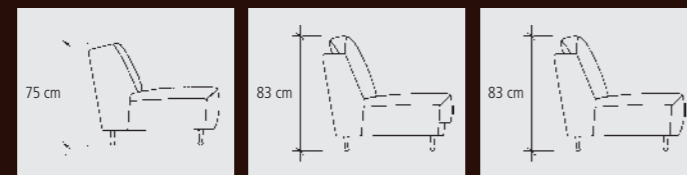

INFORMATIE

INFORMATIONS

Musterring

- **Uitvoeringen** in stof en leder, grote diversiteit aan kleuren en kwaliteiten
- **2 verschillende zitkwaliteiten:**
  koudschuim FORMFIT middelhard en koudschuim BULTEX hard
- **3 zitting- en rugvarianten:**

- **6 armleuning-varianten:**