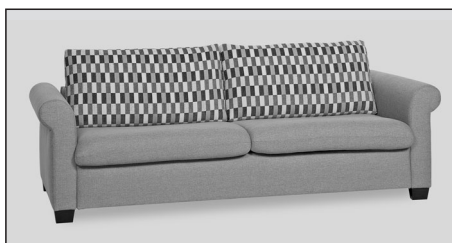

Benodigde stof (effen bij 140 cm stofbreedte)

Corpus incl. armleuning: nr. 34/per paar	1070 cm	1090 cm	1110 cm
Corpus incl. armleuning: nr. 35/per paar	1090 cm	1110 cm	1130 cm
Corpus incl. armleuning: nr. 36/per paar	900 cm	920 cm	940 cm
Corpus incl. armleuning: nr. 37/per paar	1070 cm	1090 cm	1110 cm
Rugkussen	280 cm / per paar	315 cm / per paar	340 cm / per paar