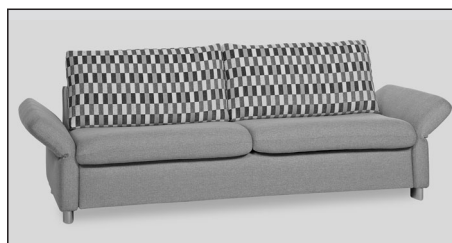

Benodigde stof (effen bij 140 cm stofbreedte)

Corpus incl. armleuning: nr. 34/per paar	1070 cm	1090 cm	1110 cm
Corpus incl. armleuning: nr. 35/per paar	1090 cm	1110 cm	1130 cm
Corpus incl. armleuning: nr. 36/per paar	900 cm	920 cm	940 cm
Corpus incl. armleuning: nr. 37/per paar	1070 cm	1090 cm	1110 cm
Rugkussen	280 cm / per paar	315 cm / per paar	340 cm / per paar