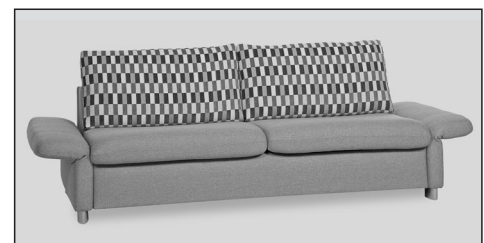

Benodigde stof (effen bij 140 cm stofbreedte)

Corpus incl. armleuning: nr. 34/per paar	1070 cm	1090 cm	1110 cm
Corpus incl. armleuning: nr. 35/per paar	1090 cm	1110 cm	1130 cm
Corpus incl. armleuning: nr. 36/per paar	900 cm	920 cm	940 cm
Corpus incl. armleuning: nr. 37/per paar	1070 cm	1090 cm	1110 cm
Rugkussen	280 cm / per paar	315 cm / per paar	340 cm / per paar