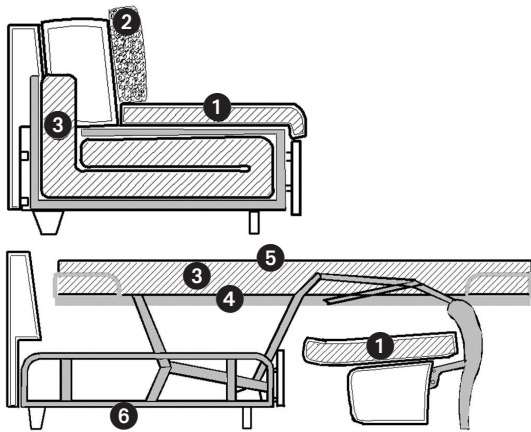

Suggestie

2257,-

bestaande uit:

6003 Slaapbank zonder armleuning (B 183 cm)
incl. armleuning:**6005** Nr. 34 / per paar of**6006** Nr. 35 / per paar of**6007** Nr. 36 / per paar

Pootvarianten zijn vrij te kiezen (zie pagina 4)

Ligoppervlak 160 x 200 cm

Stofgroep 8

Slaapbank in 3 breedtes/ligoppervlakken en bankstel, daarbij longchair en récamievoetenbank. 4 armleuningvarianten.

- ① Koudschuimvulling in de zitting
- ② Rugkussens gevuld met polykern
- ③ Koudschuimmatras RG 40, Bultexmatras als optie
- ④ Roosterframe met banden, lattenbodem als optie
- ⑤ Matrassenbekleding afneembaar, wasbaar tot 60°
- ⑥ Metalen frame

* Totale breedte = corpusbreedte en armleuningbreedtes

H 82 cm ZH/AH 45/56 cm D 106 cm			
Afmetingen zijn bij benadering Corpusbreedte:	B 143 cm *	B 163 cm *	B 183 cm *
Artikel	Slaapbank	Slaapbank	Slaapbank
Ligoppervlak	120 x 200 cm	140 x 200 cm	160 x 200 cm
Best.nr.	6001	6002	6003