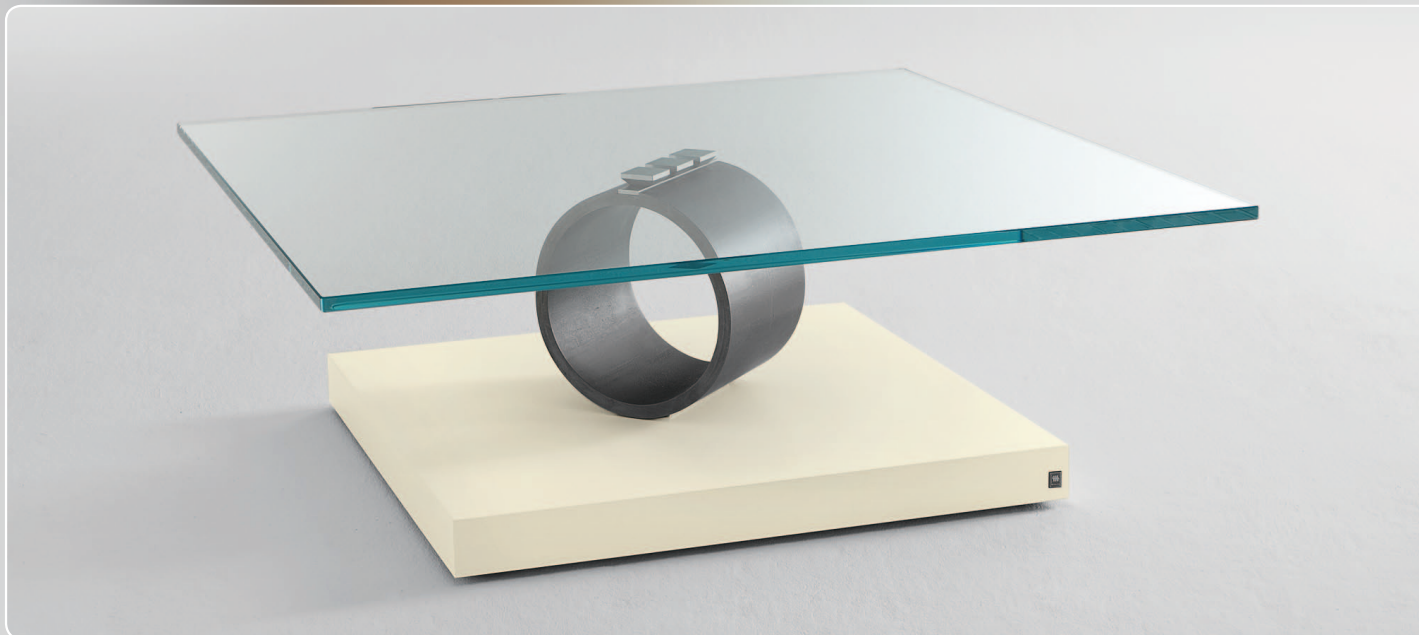

Musterring

Musterring

Prijs- en typenlijst

L U G A N O

VEN – geldig vanaf 01-04-2012