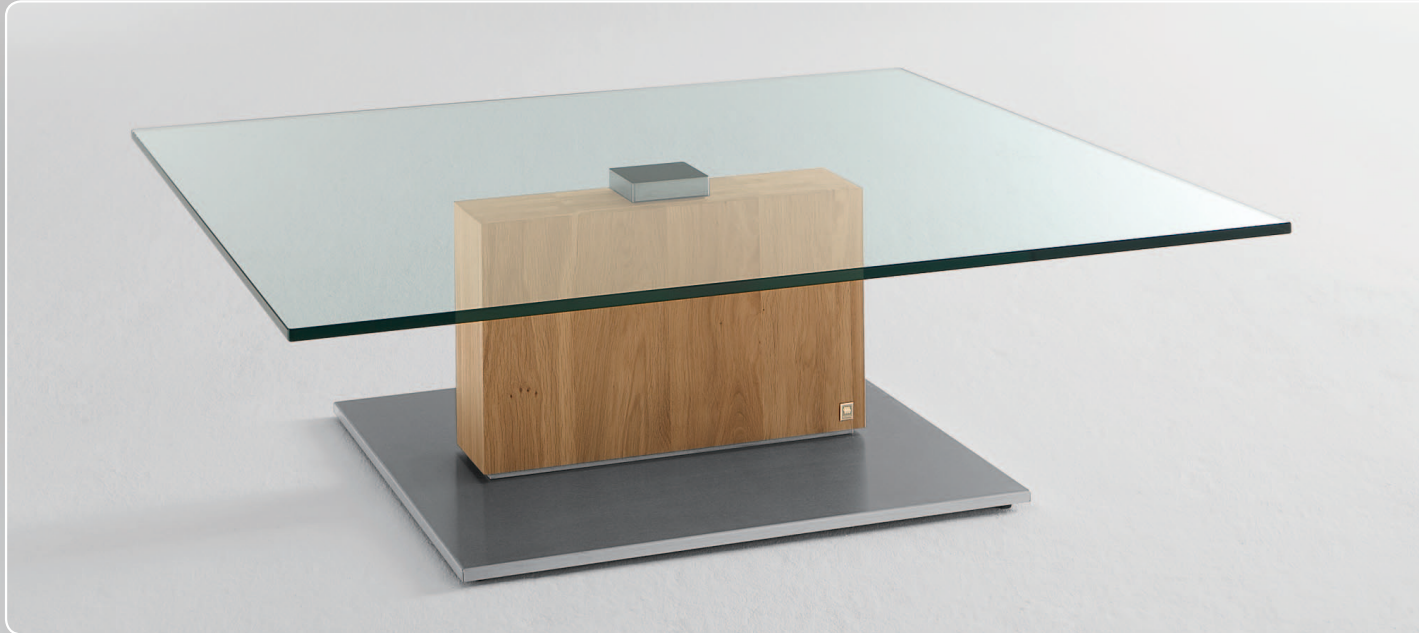

Musterring

Musterring

Prijs- en typenlijst

L U G A N O

VEN – geldig vanaf 01-04-2012